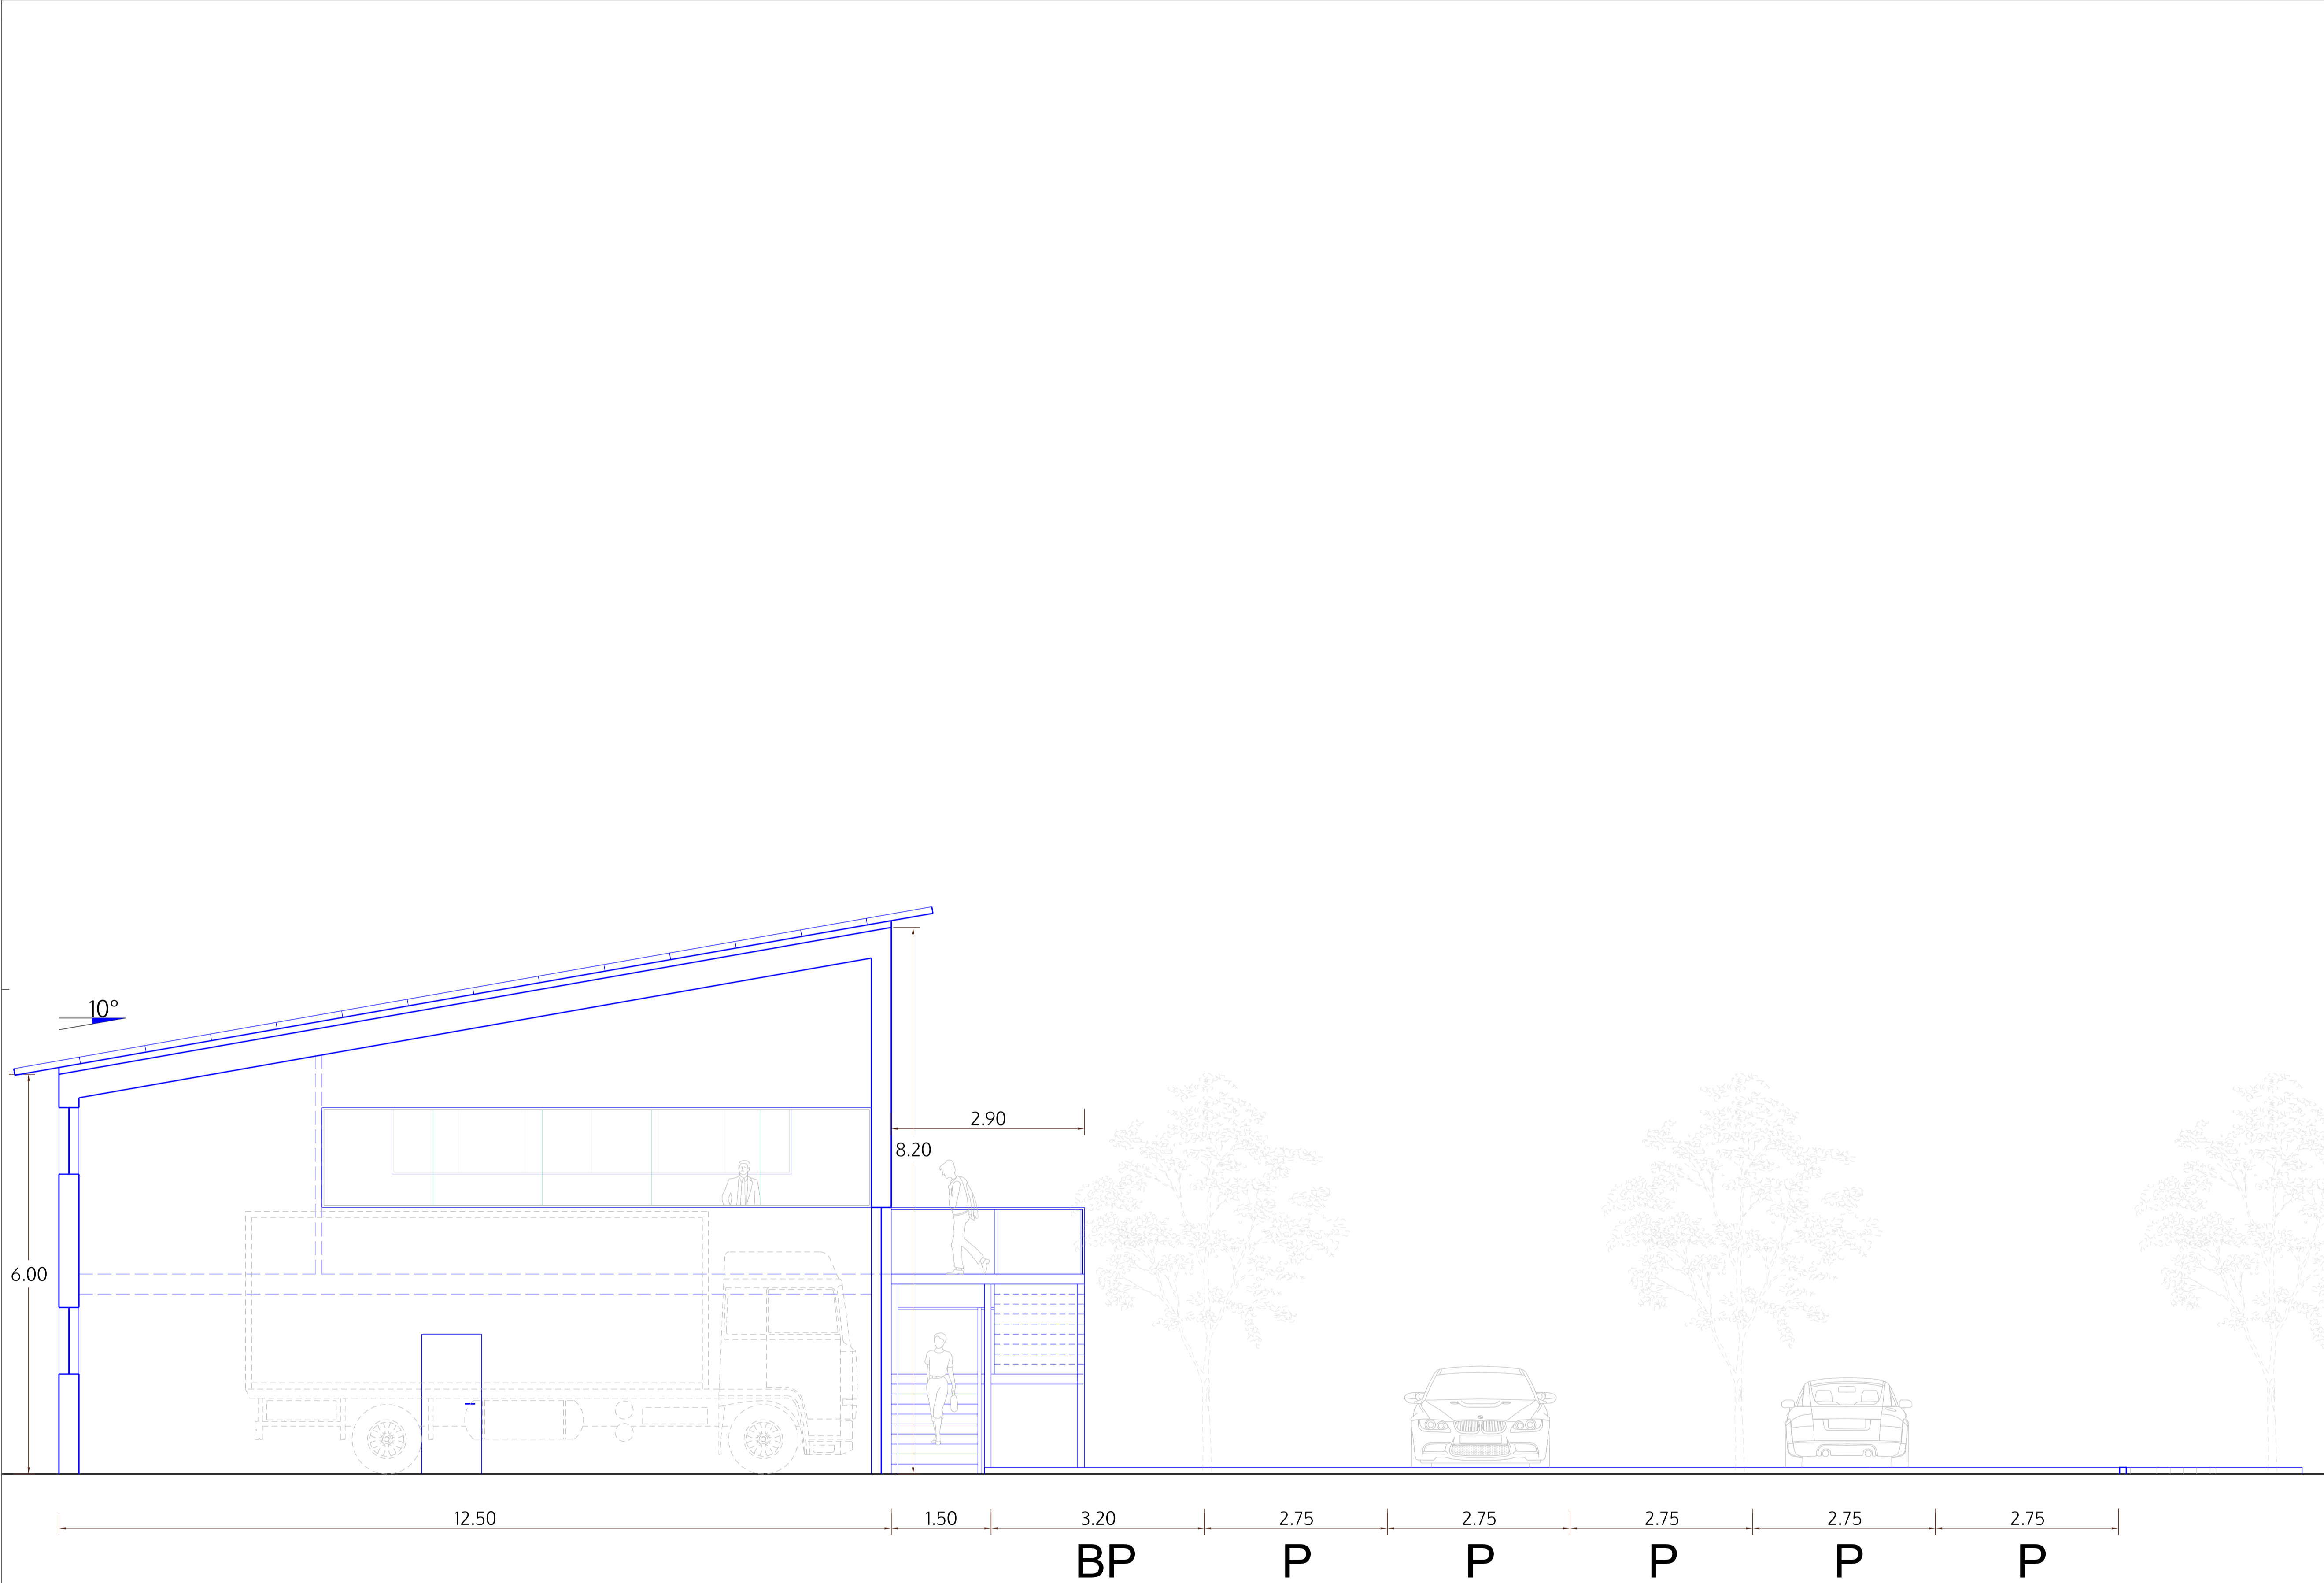

35/17  
 35/7  
 ERDGESCHOSS  
 Plan \_ Erdgeschoss

for information	
1:200 @A3	1:100 @A1
14/06/2023	
I.lezzi	
HER_P01	

Heeder Ring

35/17

Nr. Name Datum Skal. Status

Projekt © ALL COPYRIGHTS RESERVED m 0

Klient

OBERGESCHOSS

35/7

Heeder Ring

for information	
	1:200 @A3 1:100 @A1
	14/06/2023
	I.lezzi
HER_P02	

Schnitt A-A

Nr. Name Datum Skal. Status Titel Klient Projekt © ALL COPYRIGHTS RESERVED m 0 1 2 3 4 5 Alle Dimensionen sind bauseitig zu prüfen