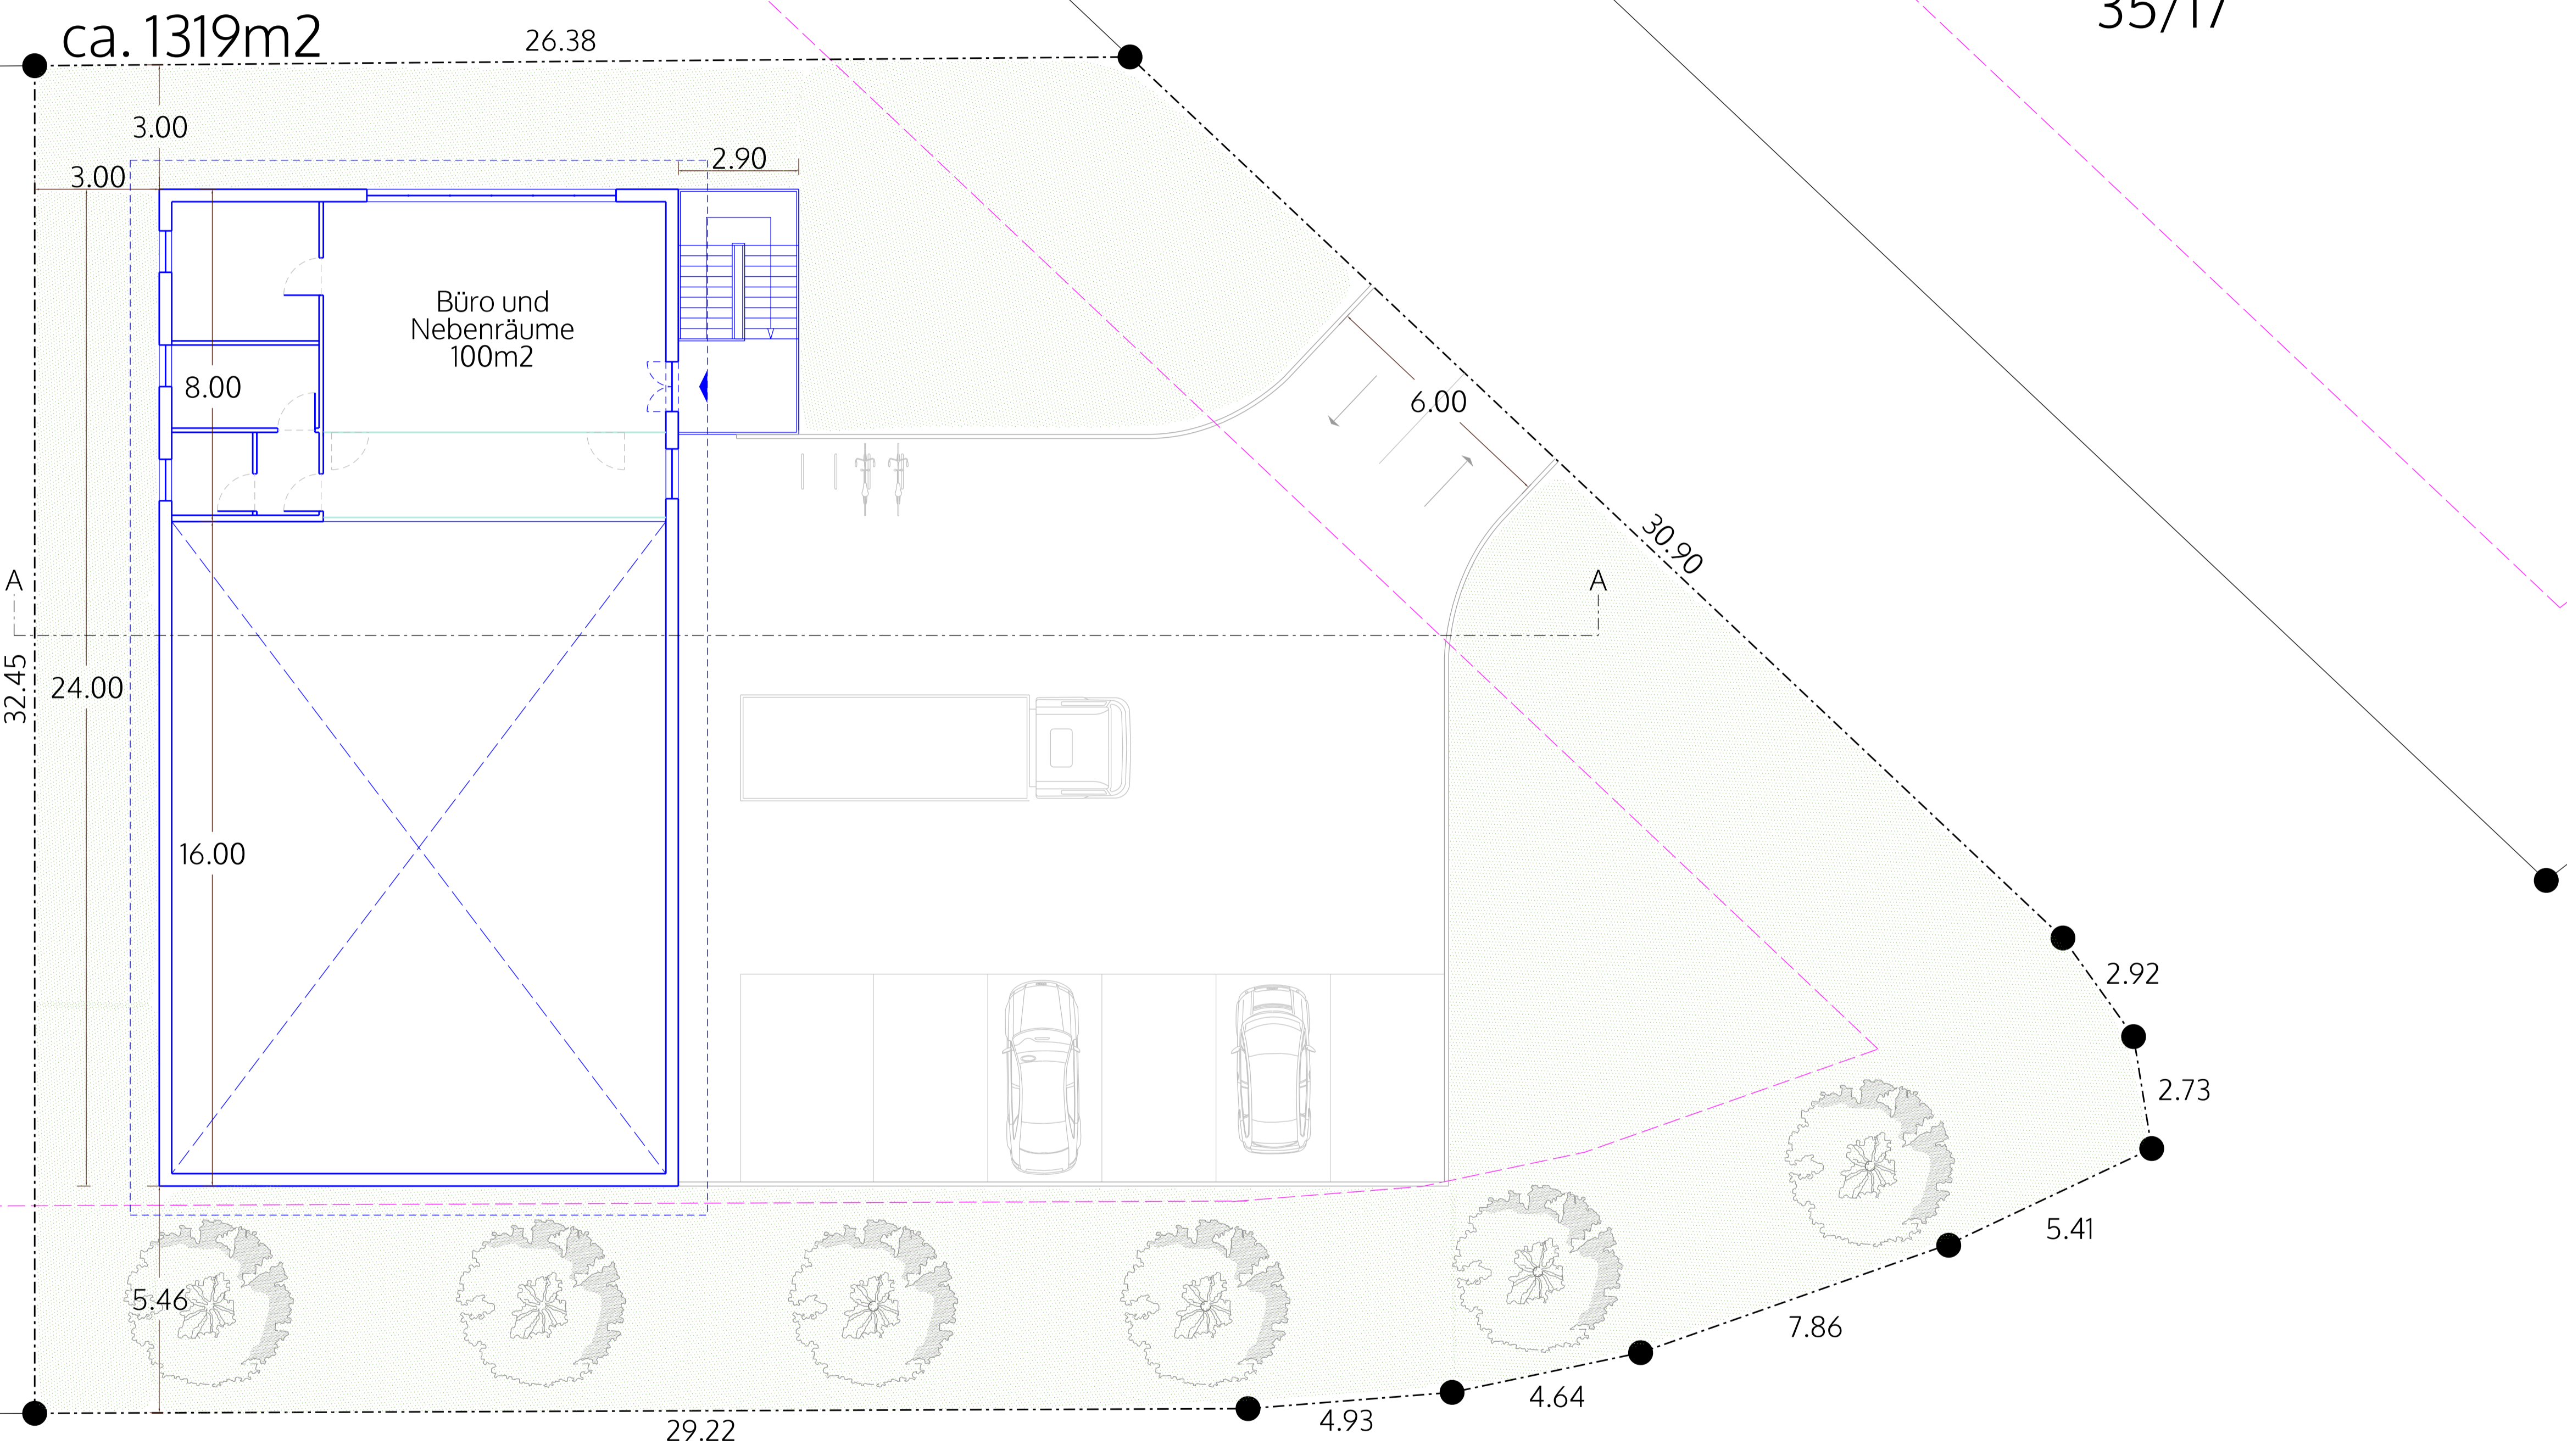

35/17  
 35/7  
 ERDGESCHOSS  
 Plan \_ Erdgeschoss

for information	
1:200 @A3	1:100 @A1
14/06/2023	
I.lezzi	
HER_P01	

Heeder Ring

35/17

Nr. Name Datum Skal. Status

Projekt © ALL COPYRIGHTS RESERVED m 0

Klient

OBERGESCHOSS

35/7

Heeder Ring

for information	
	1:200 @A3 1:100 @A1
	14/06/2023
	I.lezzi
HER_P02	

Schnitt A-A

Nr. Name Datum Skal. Status Titel Klient Projekt © ALL COPYRIGHTS RESERVED m 0 1 2 3 4 5 Alle Dimensionen sind bauseitig zu prüfen